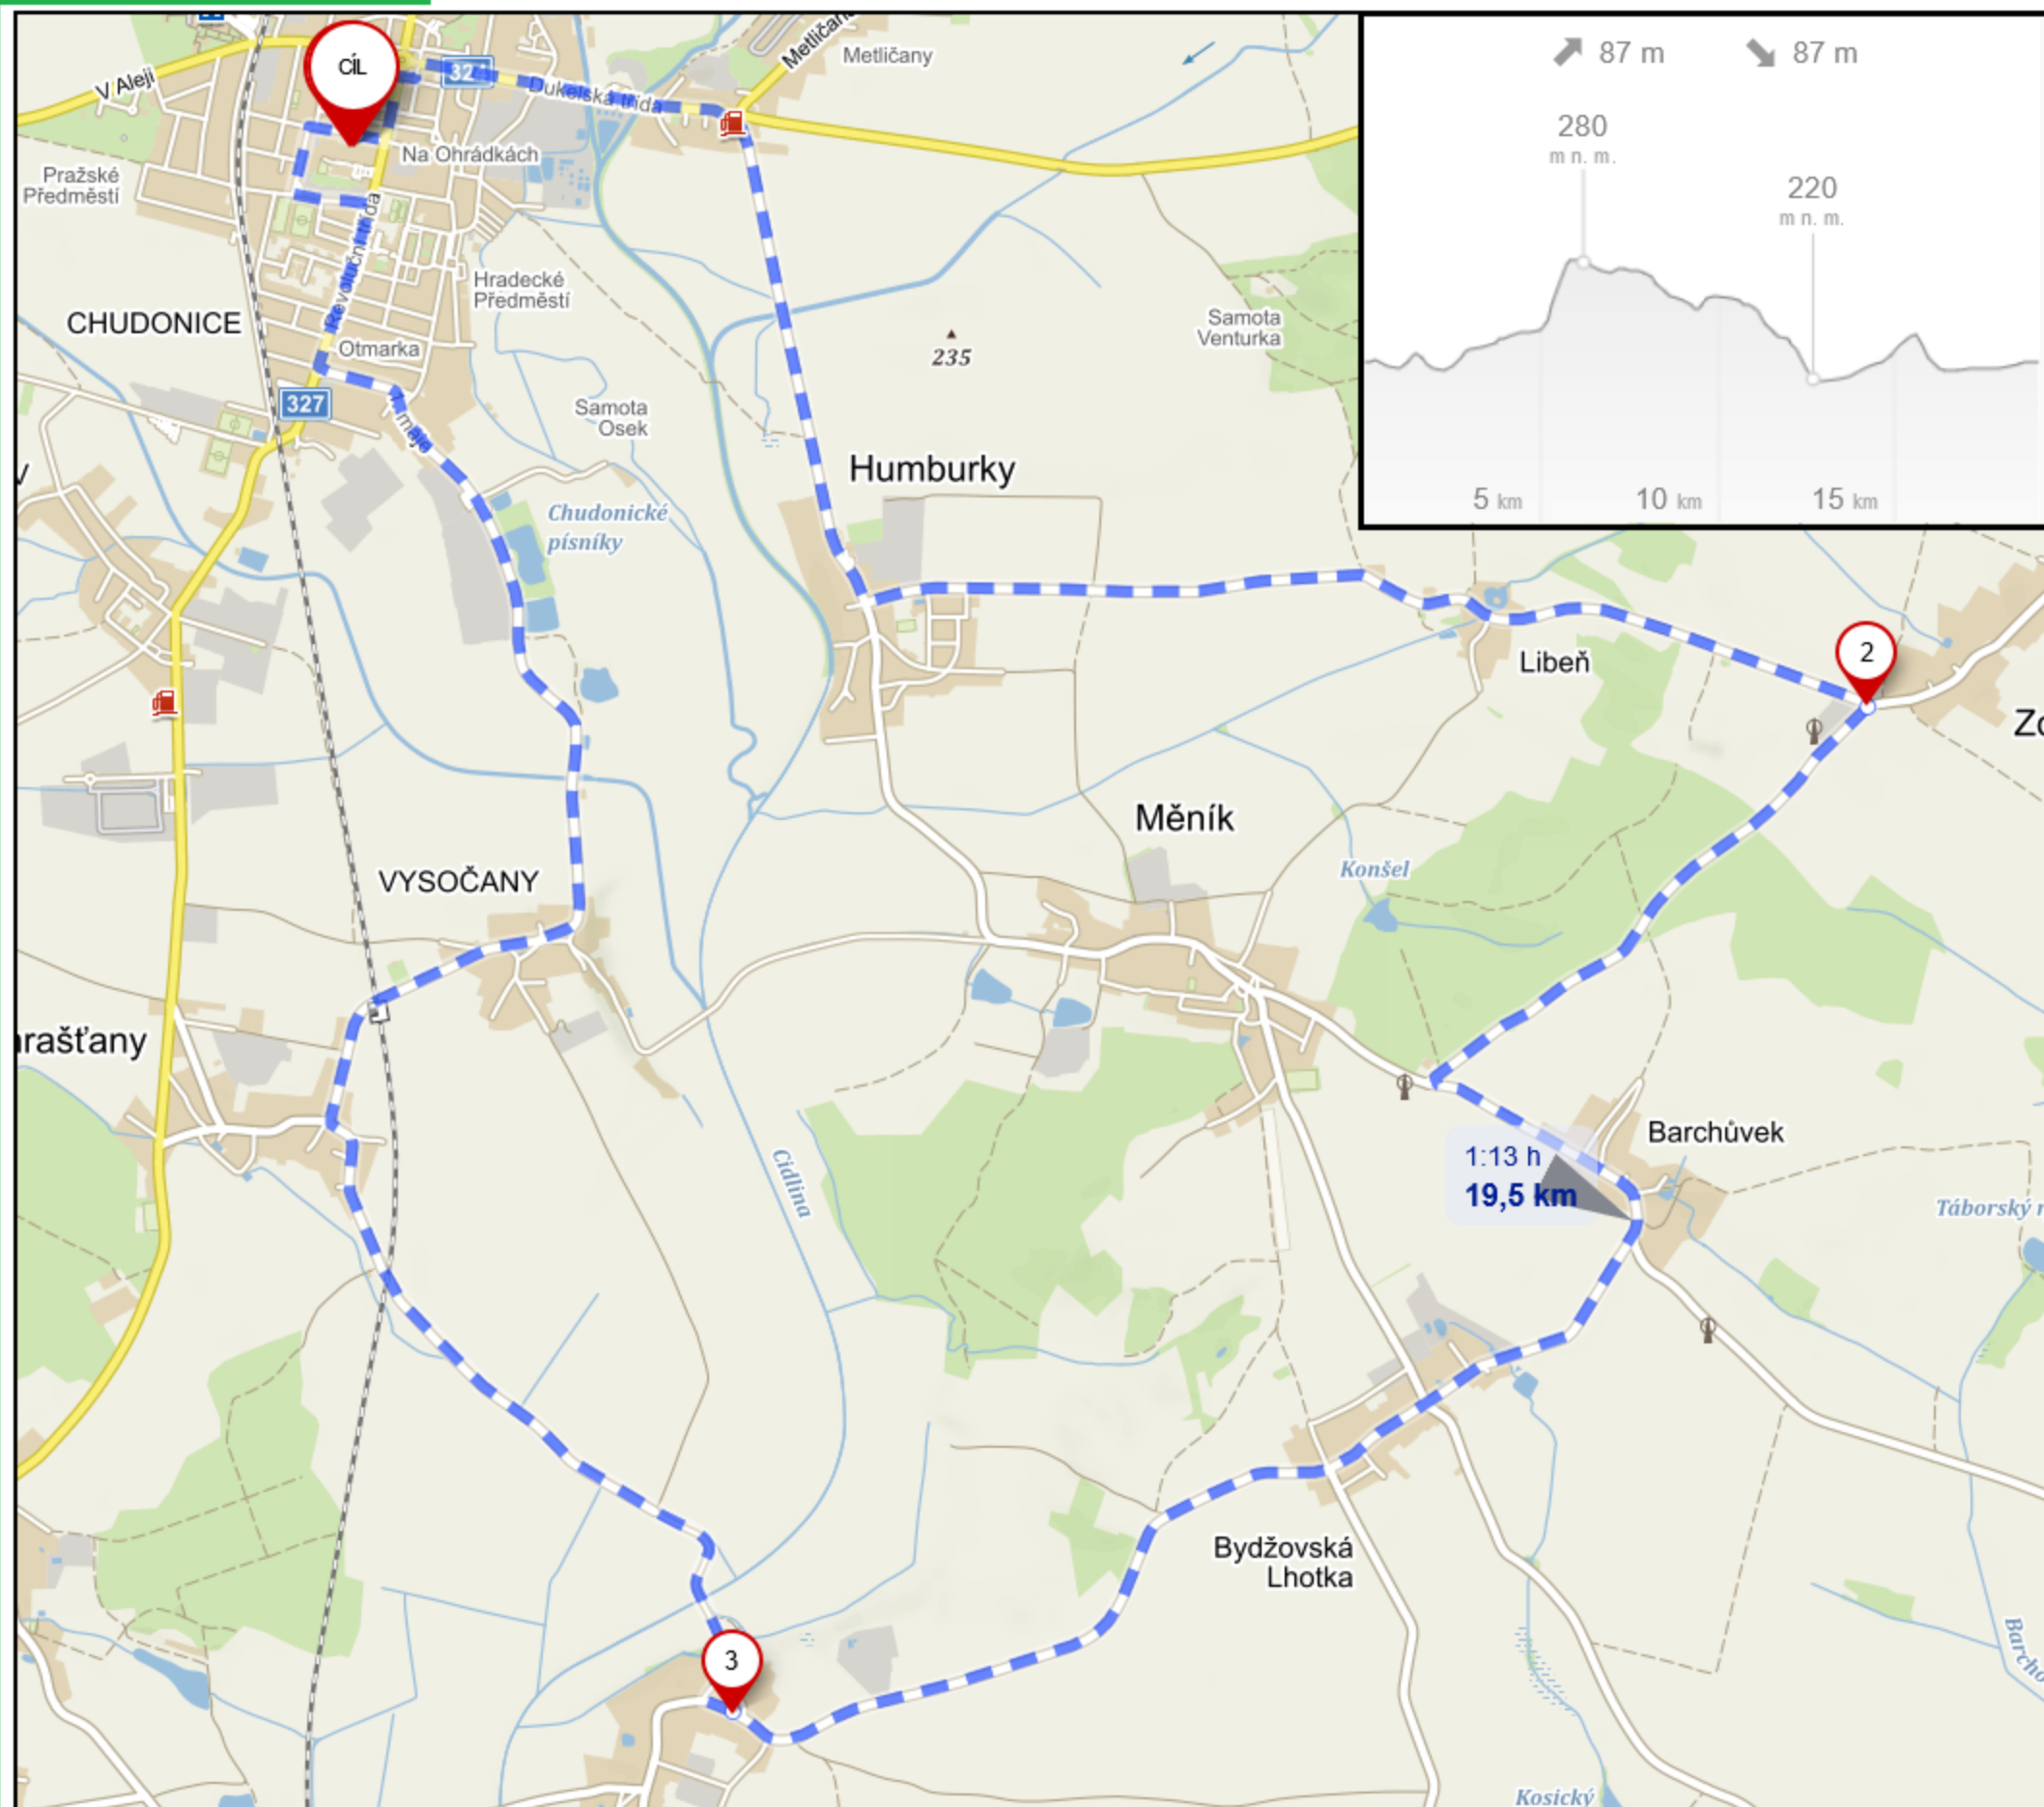

KARLOVA JÍZDA 20 KM

Pořádá SRPŠ při ZŠ
Karla IV.

Trasa značena zeleně

Účast na cykloturistické akci Karlova jízda je na vlastní nebezpečí. Celá akce se koná v běžném dopravním provozu. Každý účastník je povinen dodržovat dopravní předpisy.