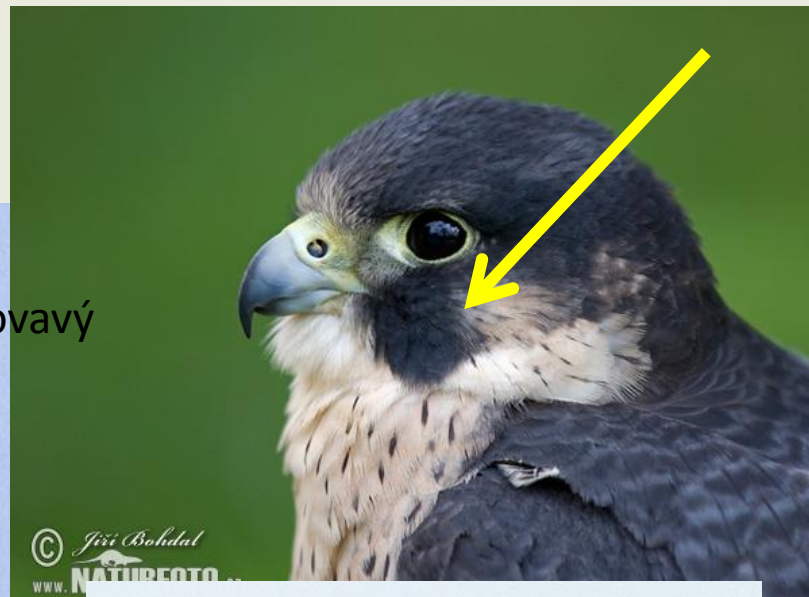

6

7

poštolka obecná

červenohnědě zbarvený hřbet u samců,
menší

káně lesní

- žluté neopeřené končetiny
- žlutý, na konci černě zbarvený zobák
- proměnlivé opeření
- dlouhá široká křídla s černými konci letek
- krátký, zakulacený ocas

- konec ocasu je bíle olemován
- na bělavou tvář zasahuje tmavá šedočerná barva z temene a tvoří nápadný, charakteristický vous.

sokol stěhovavý

Iuňák červený

Od ostatních druhů našich dravců se liší
dlouhým, hluboce vykrojeným ocasem!

- zesponu bílý, jemně černě proužkovaný
- bílý proužek nad okem

jestřáb lesní

orel skalní

Jejich krásná bílá pera ukončená černým lemem byla vzácnou trofejí, kterou používali indiánští náčelníci do svých čelenek.